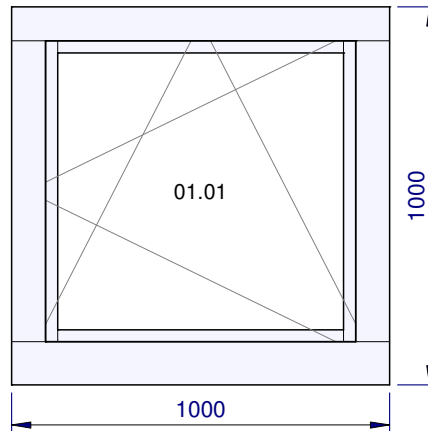

Angebot IBO-18-00209		01-03-18	Bearbeitet von mkulak	Fertigungsmaße
Element 001	Anz. 1	System: IV_PLUS nach innen geöffnet	Glashalteleisten: IV_PLUS - Scheibenleiste	Holzart: R: Kiefer massiv

1/20 - Innenansicht

1/20 - Außenansicht

	Beschreibung	Holzart
Rahmen	IV_PLUS – Rahmen nach innen geöffnet [Standard] RAL 9016 weiß Farbe des Erzeugnisses Rahmenstärke 78 mm [Standard] Aushöhlung für Fensterbrett von außen ja [Standard] 32x14 mm Aushöhlung für Fensterbrett von innen ja [Standard] 37x10 mm Farbe des Wetterschenkels des Rahmens weiß RAL 9016 Farbe des Wetterschenkels des Flügels weiß RAL 9016 Farbe des Silikons Farblos	R: Kiefer massiv
Flügel 1	IV_PLUS - 1 Flügel IV_PLUS - RU – Dreh-Kipp-Fenster 418 + Absenkung der Klinke Farbe der Klinke weiß RAL 9016 Hoppe Tokyo Farbe der Abdeckungen weiß RAL 9003 Art des Beschlags STD MACO Ja Multimatic Ja	R: Kiefer massiv R: Kiefer massiv

Kommentar profil euroline soft

Meldung Rahmen IV_PLUS: Zuzahlung für Scheibe

Verglasungen und Platten	Maße
01.01: 4LE / 12A / 4 / 12A / 4LE - U=0,7	786 x 762

Preis des Fensters	262,65 €
---------------------------	-----------------