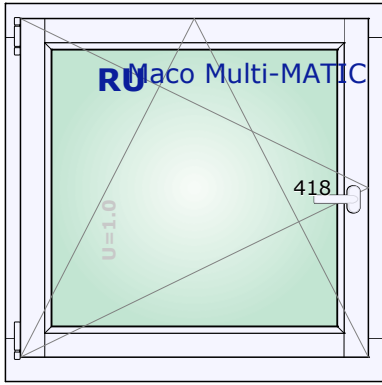

Strefa

001
1 x 1000 x 1000
(1000 x 1000)