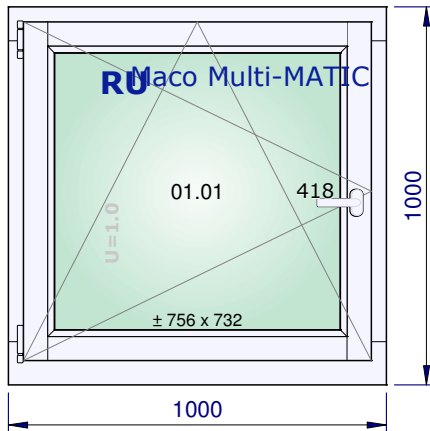

Angebot IBO-18-00209		01-03-18	Bearbeitet von mkulak	Fertigungsmaße
Element 001	Anz. 1	System: IV_PLUS nach innen geöffnet	Glashalteleisten: IV_PLUS - Scheibenleiste	Holzart: R: Kiefer massiv

1/20 - Innenansicht

1/20 - Außenansicht

	Beschreibung	Holzart
Rahmen	IV_PLUS – Rahmen nach innen geöffnet [Standard] RAL 9016 weiß Farbe des Erzeugnisses Rahmenstärke 78 mm [Standard] Aushöhlung für Fensterbrett von außen ja [Standard] 32x14 mm Aushöhlung für Fensterbrett von innen ja [Standard] 37x10 mm Farbe des Wetterschenkels des Rahmens weiß RAL 9016 Farbe des Wetterschenkels des Flügels weiß RAL 9016 Farbe des Silikons Farblos	R: Kiefer massiv
Flügel 1	IV_PLUS - 1 Flügel IV_PLUS - RU – Dreh-Kipp-Fenster 418 + Absenkung der Klinke Farbe der Klinke weiß RAL 9016 Hoppe Tokyo Farbe der Abdeckungen weiß RAL 9003 Art des Beschlags STD MACO Ja Multimatic Ja	R: Kiefer massiv R: Kiefer massiv

Kommentar profil euroline soft

Meldung Rahmen IV_PLUS: Zuzahlung für Scheibe

Verglasungen und Platten	Maße
01.01: 4LE / 12A / 4 / 12A / 4LE - U=0,7	786 x 762

Preis des Fensters	262,65 €
---------------------------	-----------------