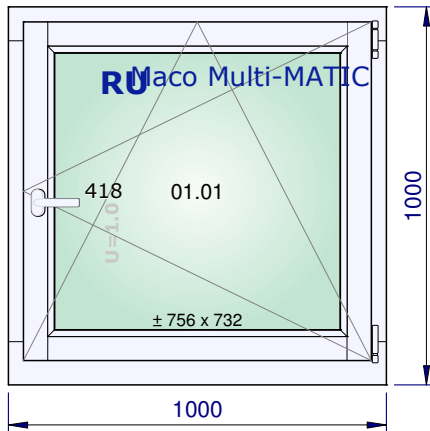

<b>Angebot IBO-18-00161</b>		<b>06-02-18</b>	<b>Bearbeitet von mkulak</b>	<b>Fertigungsmaße</b>
Element 001	Anz. 1	System: IV_PLUS nach innen geöffnet	Glashalteleisten: IV_PLUS - Scheibenleiste	Holzart: R: Kiefer massiv

### 1/20 - Außenansicht

	<b>Beschreibung</b>	<b>Holzart</b>
Rahmen	IV_PLUS – Rahmen nach innen geöffnet [Standard] RAL 9016 weiß <i>Farbe des Erzeugnisses</i> <i>Rahmenstärke</i> 92 mm <i>Aushöhlung für Fensterbrett von außen</i> ja [Standard] 32x14 mm <i>Aushöhlung für Fensterbrett von innen</i> ja [Standard] 37x10 mm <i>Farbe des Wetterschenkels des Rahmens</i> weiß RAL 9016 <i>Farbe des Wetterschenkels des Flügels</i> weiß RAL 9016 <i>Farbe des Silikons</i> Farblos	R: Kiefer massiv
Flügel 1	IV_PLUS - 1 Flügel IV_PLUS - RU – Dreh-Kipp-Fenster 418 <i>+ Absenkung der Klinke</i> <i>Farbe der Klinke</i> weiß RAL 9016 <i>Hoppe Tokyo</i> <i>Farbe der Abdeckungen</i> weiß RAL 9003 <i>Art des Beschlags</i> STD MACO Ja Multimatic Ja	R: Kiefer massiv R: Kiefer massiv

#### Maße

786 x 762