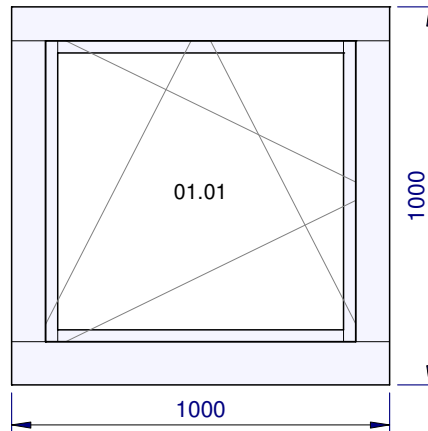

<b>Angebot IBO-18-00161</b>		<b>06-02-18</b>	<b>Bearbeitet von mkulak</b>	<b>Fertigungsmaße</b>
Element 001	Anz. 1	System: IV_PLUS nach innen geöffnet	Glashalteleisten: IV_PLUS - Scheibenleiste	Holzart: R: Kiefer massiv

### 1/20 - Außenansicht

	<b>Beschreibung</b>	<b>Holzart</b>
Rahmen	IV_PLUS – Rahmen nach innen geöffnet [Standard] RAL 9016 weiß <i>Farbe des Erzeugnisses</i> <i>Rahmenstärke</i> 92 mm <i>Aushöhlung für Fensterbrett von außen</i> ja [Standard] 32x14 mm <i>Aushöhlung für Fensterbrett von innen</i> ja [Standard] 37x10 mm <i>Farbe des Wetterschenkels des Rahmens</i> weiß RAL 9016 <i>Farbe des Wetterschenkels des Flügels</i> weiß RAL 9016 <i>Farbe des Silikons</i> Farblos	R: Kiefer massiv
Flügel 1	IV_PLUS - 1 Flügel IV_PLUS - RU – Dreh-Kipp-Fenster 418 <i>+ Absenkung der Klinke</i> <i>Farbe der Klinke</i> weiß RAL 9016 <i>Hoppe Tokyo</i> <i>Farbe der Abdeckungen</i> weiß RAL 9003 <i>Art des Beschlags</i> STD MACO Ja Multimatic Ja	R: Kiefer massiv R: Kiefer massiv

#### Maße

786 x 762